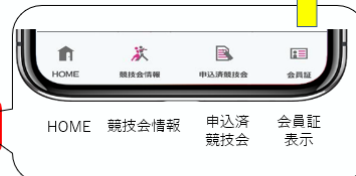

※今後、競技会オンラインエントリーも全会員向けに拡大予定です。

対象機種：iPhone6S以降(iOS13) / Android8.0以降